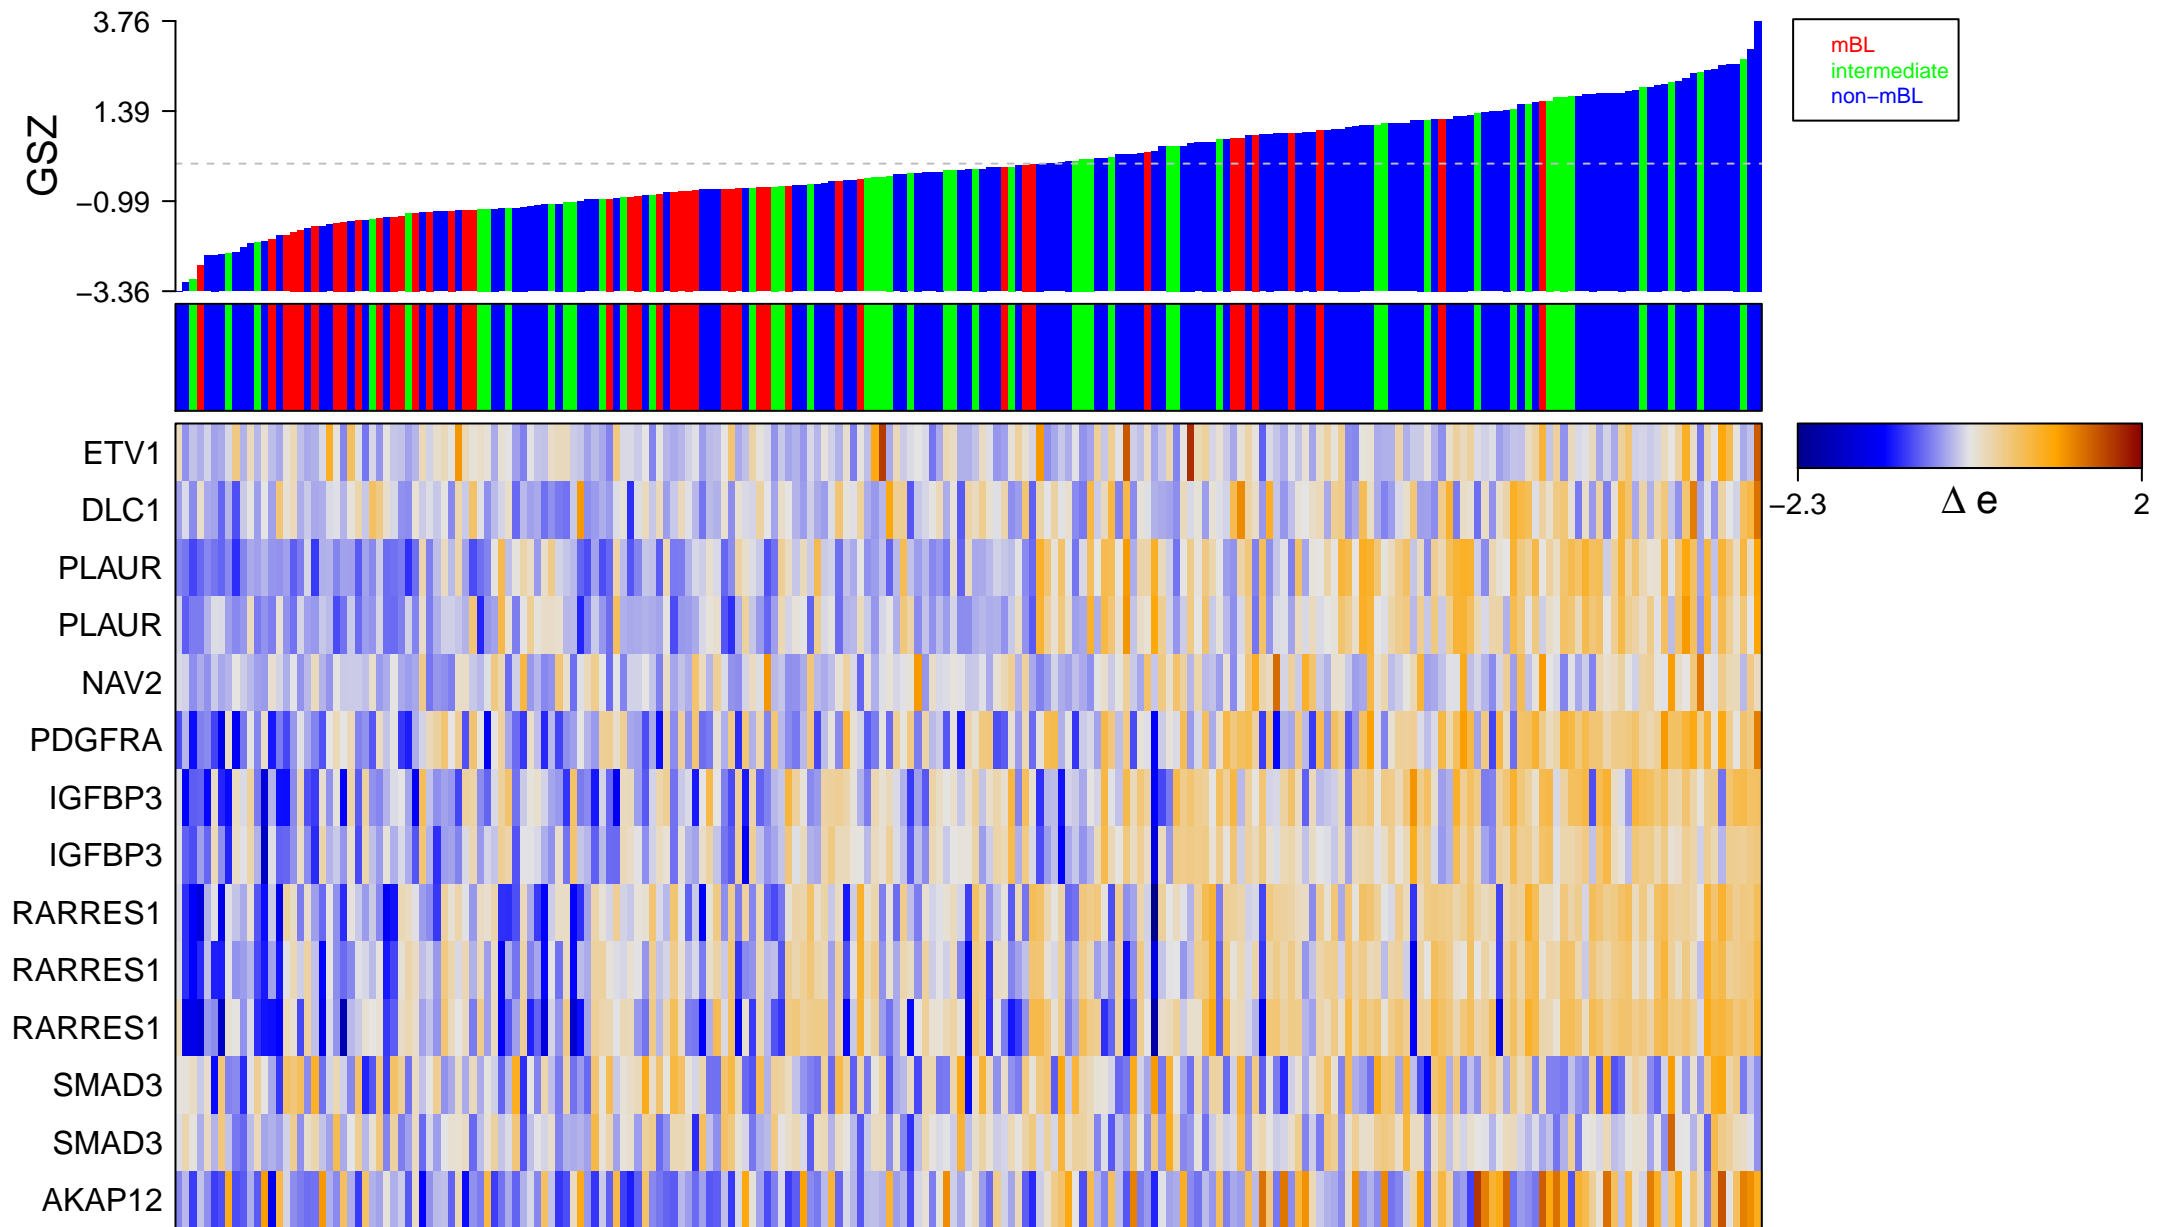

ZIRN_TRETINOIN_RESPONSE_WT1_UP

ZIRN_TRETINOIN_RESPONSE_WT1_UP

■ on
■ -
□ off

ZIRN_TRETINOIN_RESPONSE_WT1_UP