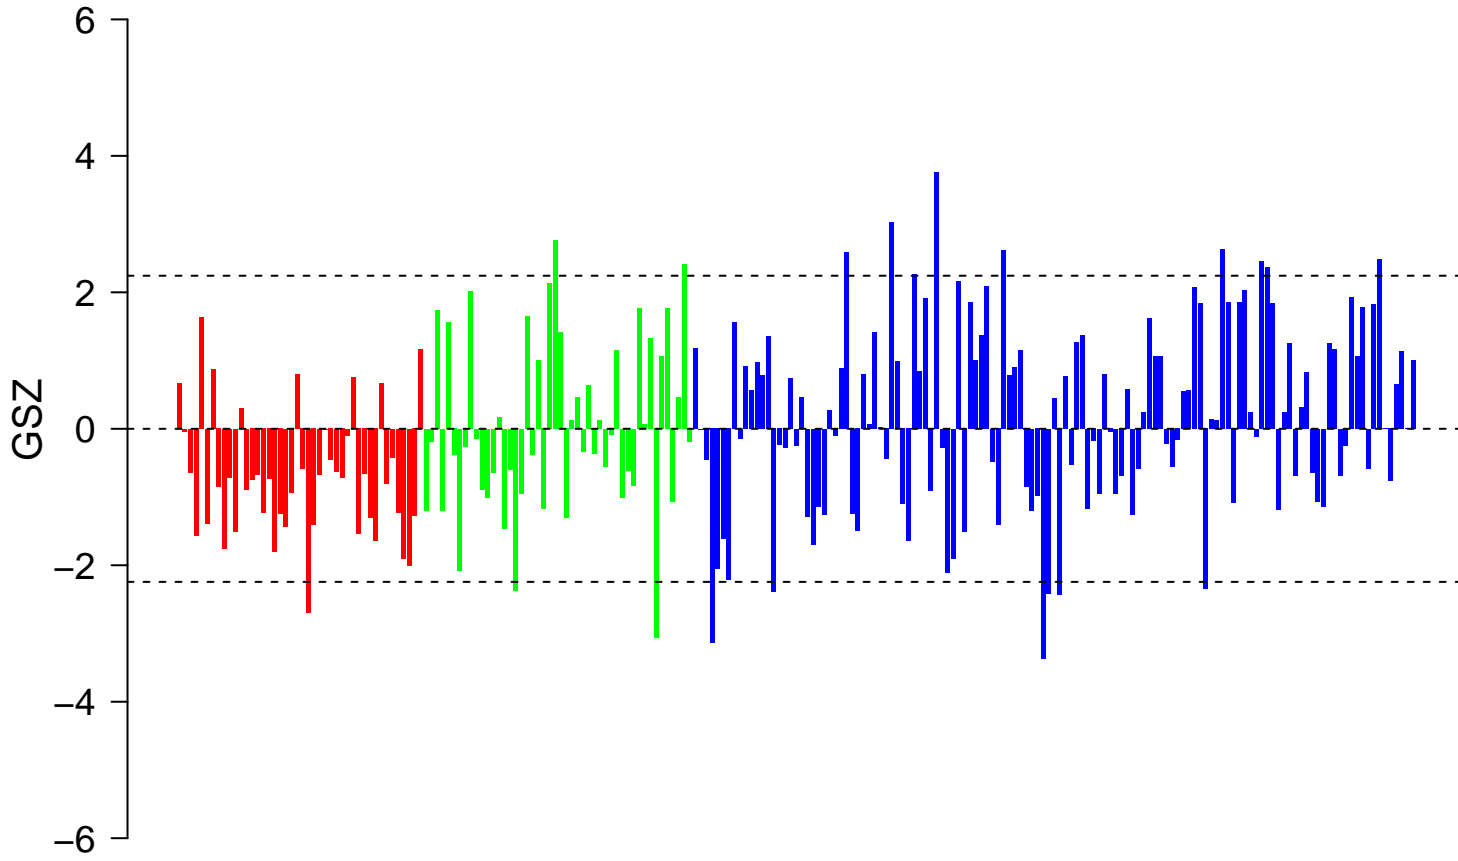

ZIRN_TRETINOIN_RESPONSE_WT1_UP

ZIRN_TRETINOIN_RESPONSE_WT1_UP

■ on
■ -
□ off

ZIRN_TRETINOIN_RESPONSE_WT1_UP